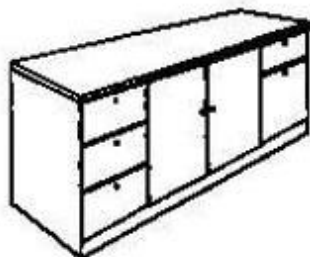

WIND : PRESIDENTIAL DESK
WDK 150 - 1500L x 760W x 760H
WDK 180 - 1800L x 900W x 760H
WDK 210 - 2100L x 900W x 760H

COMPUTER TABLE
EEM 115W - 1200L x 450W x 760H

SIDE RETURN
EEM 114W - 1200L x 460W x 670H

SIDE RETURN
EEM 118W - 1200L x 400W x 650H

MALINO : L-SHAPE DESK
MLDK 180 - 1800L x 1962W x 760H
MLDK 210 - 2100L x 2100W x 760H

MOBILE PEDESTAL 3D

EEM 554W - 415L x 490W x 634H

MOBILE PEDESTAL 2D

EEM 556W - 415L x 490W x 634H

FULL GLASS CABINET

EEM 833W - 938L x 490W x 1575H

2 DOOR CABINET

EEM 884W - 938L x 490W x 1575H

CREDENZA (TOP)

EEM 3388W - 1630L x 345W x 1222H

4 DOOR CREDENZA

EEM 3396W - 1630L x 490W x 770H

CREDENZA

EEM 3366W - 1630L x 490W x 770H

HALF GLASS CABINET

EEM 667W - 816L x 490W x 1980H

HALF GLASS CABINET

EEM 668W - 816L x 490W x 1980H