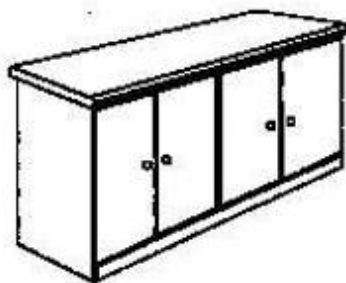

WIND : PRESIDENTIAL DESK
WDK 150 - 1500L x 760W x 760H
WDK 180 - 1800L x 900W x 760H
WDK 210 - 2100L x 900W x 760H

COMPUTER TABLE
EEM 115W - 1200L x 450W x 760H

SIDE RETURN
EEM 114W - 1200L x 460W x 670H

SIDE RETURN
EEM 118W - 1200L x 400W x 650H

MALINO : L-SHAPE DESK
MLDK 180 - 1800L x 1962W x 760H
MLDK 210 - 2100L x 2100W x 760H

MOBILE PEDESTAL 3D

EEM 554W - 415L x 490W x 634H

MOBILE PEDESTAL 2D

EEM 556W - 415L x 490W x 634H

FULL GLASS CABINET

EEM 833W - 938L x 490W x 1575H

2 DOOR CABINET

EEM 884W - 938L x 490W x 1575H

CREDENZA (TOP)

EEM 3388W - 1630L x 345W x 1222H

4 DOOR CREDENZA

EEM 3396W - 1630L x 490W x 770H

CREDENZA

EEM 3366W - 1630L x 490W x 770H

HALF GLASS CABINET

EEM 667W - 816L x 490W x 1980H

HALF GLASS CABINET

EEM 668W - 816L x 490W x 1980H